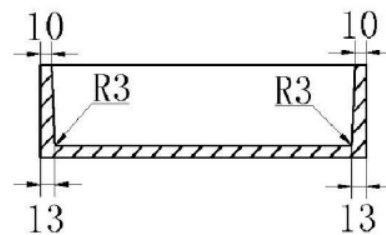

LUVA1402

PRODUCTKENMERKEN

Nis in of opbouw 29,5x29,5x8cm mineral stone

Artikelnummer	Kleur	Materiaal
LUVA1402	Wit glans	Mineral stone

A-A

B-B