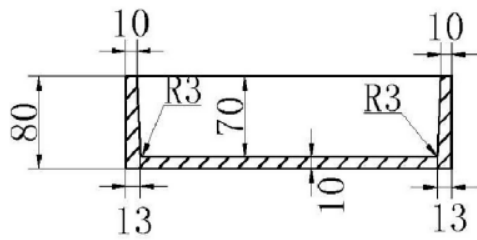

LUVA1402

PRODUCTKENMERKEN

Nis in of opbouw 29,5x29,5x8cm mineral stone

Artikelnummer	Kleur	Materiaal
LUVA1402	Wit glans	Mineral stone

A-A

B-B